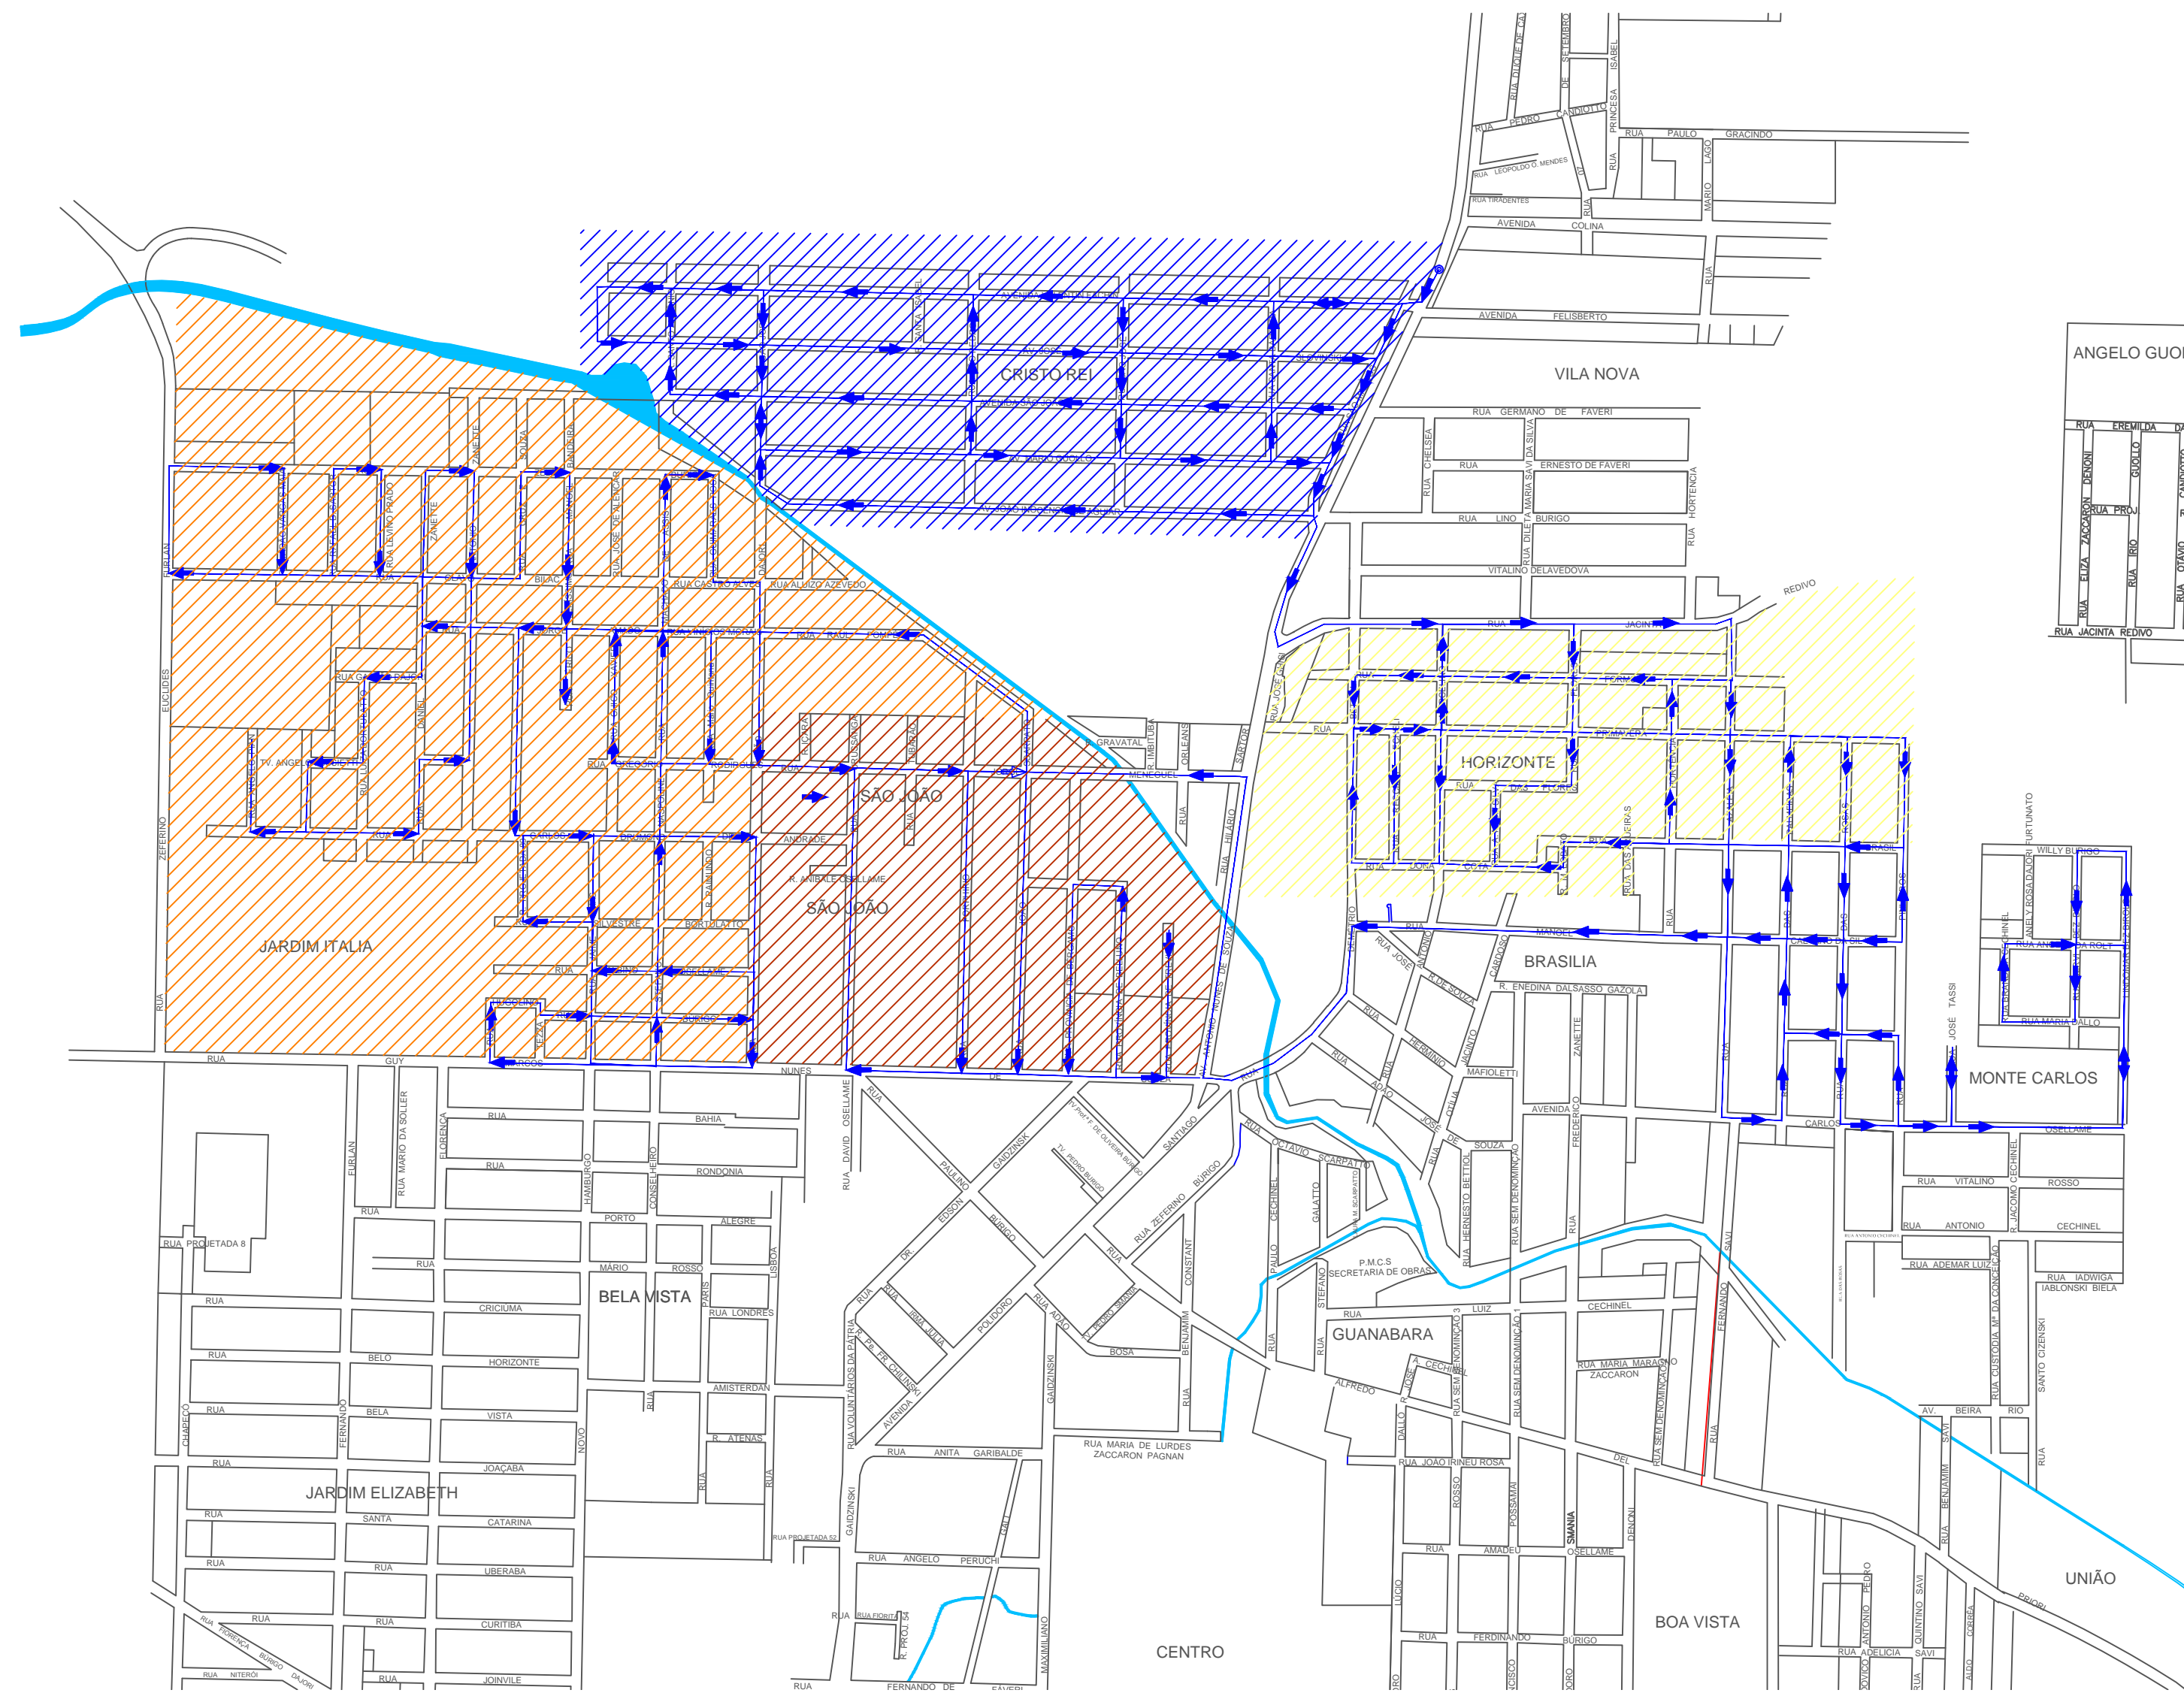

COLETA SELETIVA EM COCAL DO SUL - ROTA 4

ROTA 4	
Bairros contemplados: Cristo Rei, Horizonte, Monte Carlos, Jardim Itália e São João.	Horário estimado para início: 08:00
Média mensal coletada: 4,39 ton./mês	Quilometragem: 32 km
<p><b>Itinerário:</b>                  Rua SC 108, R Valentin Fachin, R José Slovinski, AV São João, R Sto Antônio, R São Jorge, R Mário Guollo, R São Marcos, R João Inocêncio Aguiar, R São José, R Mário Guollo, R São Pedro, R Valentin Fachin, R São José, R Sta. Bárbara, R São Marcos, SC 108, vai para Bairro Horizonte. SC 108, R Jacinta, R Formosa, R Primavera, R Brasil, R Dona Cota, R Demétrio Bettiol, R Antônio Marcelino, R Echelli, R Antonio Marcelino, R Floresta, R das Flores, R R A Silva, R Hortência, R Azaleia, R Palmeiras, R das Rosas, R Osellame, R Lindomar Bez Birolo, R Gerve Bez Birolo, R Maria Dallo, R Brandina Cechinel, R Angelo Dal Rolt, R Oselame, R Caetano da Silva, R Demétrio Bettiol, Vai para Bairro São João.                  R Antonio Nunes, R Jorge Meneguel, João Scarpato, Raul Pompeia, Vinícios Moraes, R Olabo Bilac, R Euclides Eurilan, R Zelo Burigo, R Adão Vargas, R Rafael Sartor, R Avelino Prado, Daniel Zanetti, R Cruz e Souza, R Manuel Bndeira, R Gustavo Dajori, R Burtulatto, R Angelo Lusseti, Angeli Pian, Carlos Drummont, Daniel Zanetti, Antonio Zanetti, Jorge Amado, R Carlos Drumont, R Dajori, R Marcos Nunes, R Hugolino Burigo, R Albin Oselami, R Carlos Drummont, R Jaime Elias, Stefano Naspolini, R Porfírio, R Urussanga, R João Scarpato, R Belluno, R Bergamo, R Treviso, fim da Rota 4.</p>	